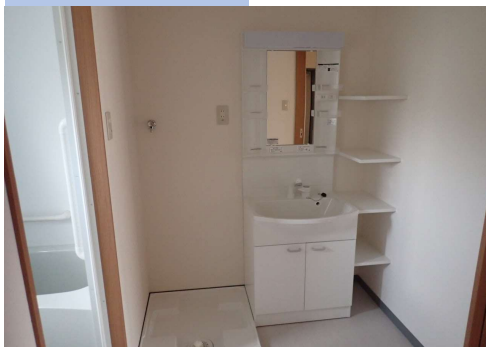

土庄町営住宅 間取例

| | | | |
|-----|-----------------|-----|----|
| 団地名 | 大木戸住宅 T-3棟Aタイプ | | |
| 所在地 | 小豆郡土庄町甲5165-120 | 駐車場 | あり |

【間取例】

【風呂】

【D・K】

【和室】

【洗面所】

【洋室】

【トイレ】

【玄関】