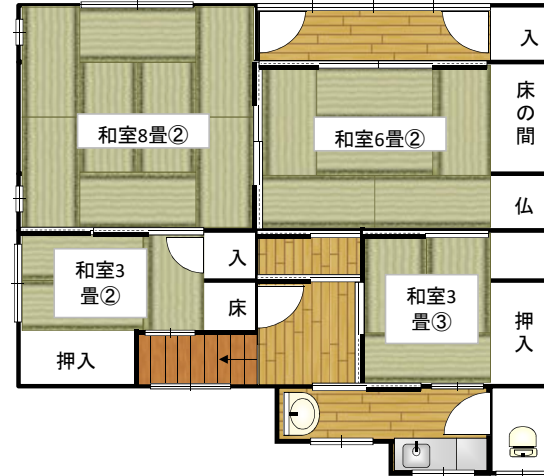

様式第1号（第2条関係）

土庄町空き家バンク登録台帳		
物件No.	NO. 271	
ホームページ登録年月	令和3年12月	
物件	所在地	土庄町天神
	構造	木造2階建て
	床面積	156.68㎡
	築年	昭和54年
	敷地面積	447.28㎡
賃貸料等 (売買等)	賃貸・売買	売買
	条件	売買：2000万円
その他	トイレ	浄化槽
	入居状況	平成19年より空き家
	家屋等状況	中規模修繕（床等）必要
	家屋以外	仲介業者から連絡事項あり
	町の中心部に位置しており、銀行・郵便局・スーパーマーケット・保育所・幼稚園・小学校・中学校などがすぐ近くにあり、生活面で非常に便利です。	

1階

2階

物件写真①

外観

外観(玄関)

玄関付近外観

玄関

洋間

洋間

和室6畳①

和室8畳①

和室8畳①

和室3畳①

ダイニングキッチン

ダイニングキッチン

勝手口

トイレ

風呂

物件写真②

1階洗面所

和室8畳②

和室8畳②

和室6畳②

和室6畳②