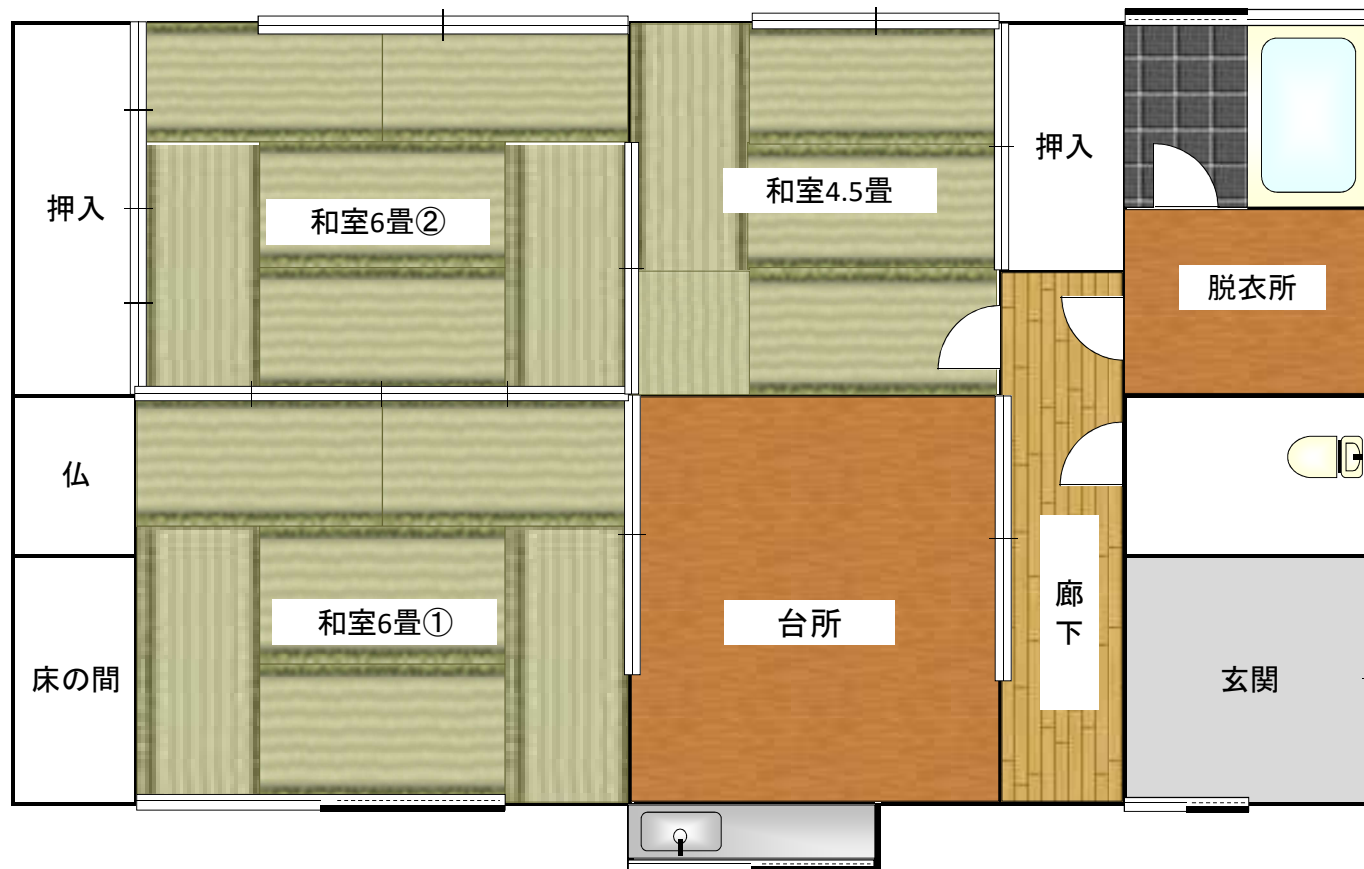

様式第1号（第2条関係）

土庄町空き家バンク登録台帳		
物件No.	NO. 3 6 2	
ホームページ登録年月	令和6年1月	
物 件	所在地	土庄町見目（みめ）
	構造	木造平屋建て
	床面積	60.43㎡
	築年月	昭和50年
	敷地面積	143.00㎡
賃貸料等 （売買等）	賃貸・売買	賃貸
	条件	賃貸：35,000円/月 【別途、敷金（2か月分）、礼金（1か月分）、仲介手数料（1か月+税）要】
その他	トイレ	汲み取り
	入居状況	平成25年頃より空き家
	家屋等状況	中規模程度の改修が必要かと思われます。
	家屋以外	<ul style="list-style-type: none"> <li>・駐車場要相談</li> <li>・土庄町外の方を優先的に契約希望</li> <li>・ペット飼育不可</li> </ul>
	<p>土庄町の北部に位置し、町の中心部へは、車で約20分、幼稚園、農協、郵便局などが近くにあります。周辺は、海・山があり、自然豊かで静かな場所です。</p>	

# 物件写真①

外観

外観

玄関

玄関

玄関

台所

台所

台所

台所

台所及び和室6畳①

和室6畳①

和室6畳①及び和室6畳②

和室6畳①及び和室6畳②

和室6畳②

和室6畳②

## 物件写真②

和室4.5畳

和室4.5畳

和室4.5畳

脱衣所

脱衣所

風呂

トイレ