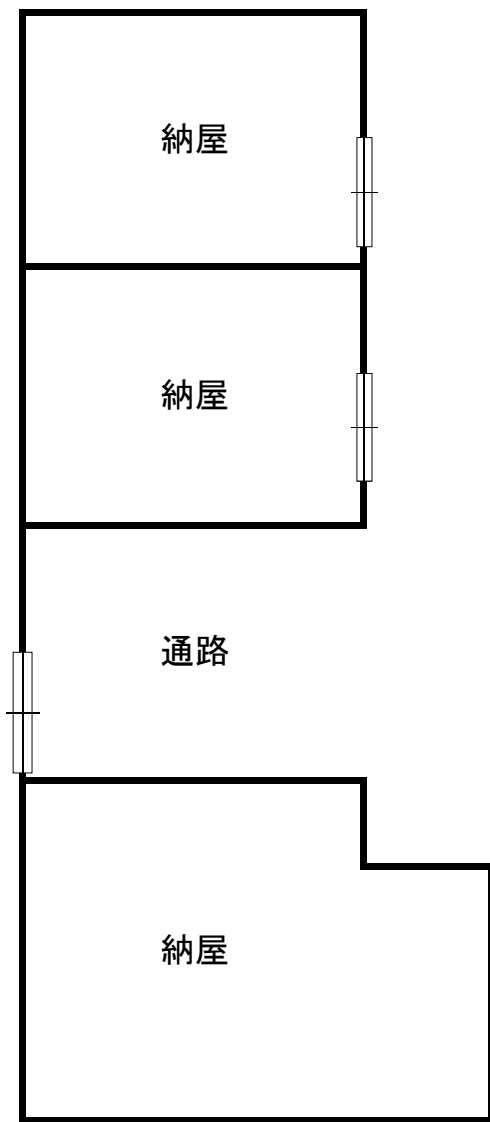

様式第1号（第2条関係）

土庄町空き家バンク登録台帳		
物件No.	NO. 3 5 5	
ホームページ登録年月日	令和5年12月	
物 件	所在地	土庄町小部（こべ）
	構造	木造平屋建て
	延床面積	母屋 73.38㎡ 物置 61.81㎡
	築年月	いずれも建築年不明
	敷地面積	448.49㎡
賃貸料等 （売買等）	賃貸・売買	売買
	条件	売買額：50万円
その他	トイレ	汲み取り
	入居状況	平成元年頃より空き家
	家屋等状況	床や畳など大規模程度の改修が必要か と思われます。
	家屋以外	駐車場なし
	土庄町の北部に位置し、町の中心部へは、車で約30分、 周辺は、海・山があり、自然豊かで静かな場所です。	

物件写真①

外観

外観

玄関

玄関

玄関

トイレ

トイレ

台所

台所

台所

風呂

和室6畳

和室6畳

和室6畳

和室3畳

物件写真②

和室3畳

和室4.5畳①

和室4.5畳①

和室4.5畳①

和室4.5畳②

和室4.5畳②

縁側