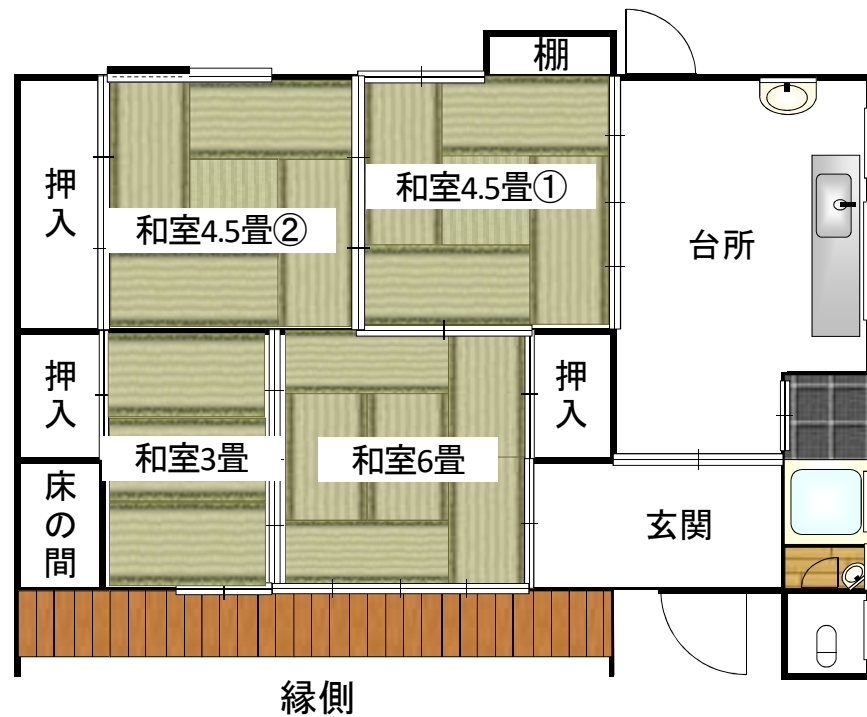

様式第1号（第2条関係）

土庄町空き家バンク登録台帳		
物件No.	NO. 3 5 5	
ホームページ登録年月日	令和5年12月	
物 件	所在地	土庄町小部（こべ）
	構造	木造平屋建て
	延床面積	母屋 73.38㎡ 物置 61.81㎡
	築年月	いずれも建築年不明
	敷地面積	448.49㎡
賃貸料等 （売買等）	賃貸・売買	売買
	条件	売買額：50万円
その他	トイレ	汲み取り
	入居状況	平成元年頃より空き家
	家屋等状況	床や畳など大規模程度の改修が必要か と思われます。
	家屋以外	駐車場なし
	土庄町の北部に位置し、町の中心部へは、車で約30分、 周辺は、海・山があり、自然豊かで静かな場所です。	

物件写真①

外観

外観

玄関

玄関

玄関

トイレ

トイレ

台所

台所

台所

風呂

和室6畳

和室6畳

和室6畳

和室3畳

物件写真②

和室3畳

和室4.5畳①

和室4.5畳①

和室4.5畳①

和室4.5畳②

和室4.5畳②

縁側