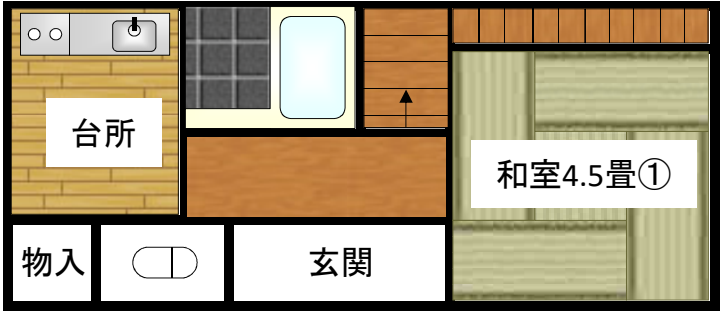

様式第1号（第2条関係）

土庄町空き家バンク登録台帳		
物件No.	NO. 3 4 3	
ホームページ登録年月	令和5年9月	
物 件	所在地	土庄町王子前（おうじまえ）
	構造	木造2階建て
	床面積	40.03㎡
	築年	昭和53年
	敷地面積	46.28㎡
賃貸料等 （売買等）	賃貸・売買	賃貸
	条件	賃貸額：40,000円/月 【別途、敷金（1か月分）、礼金（1か月分）、仲介手数料（1か月+税）要】
その他	トイレ	汲み取り
	入居状況	令和5年8月から空き家
	家屋等状況	即入居可能
	家屋以外	<ul style="list-style-type: none"> ・駐車場なし ・畳交換・シロアリ駆除済み ・ペット飼育可
	土庄町の中心部に位置する物件です。公共施設や金融機関、商店も近くにあるので、生活面で非常に便利な場所にあります。	

1階

2階

物件写真①

外観

外観

外観

外観

玄関