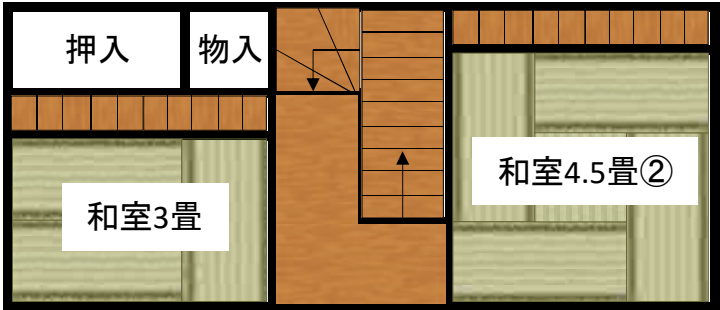

様式第1号（第2条関係）

土庄町空き家バンク登録台帳		
物件No.	NO. 3 4 3	
ホームページ登録年月	令和5年9月	
物 件	所在地	土庄町王子前（おうじまえ）
	構造	木造2階建て
	床面積	40.03㎡
	築年	昭和53年
	敷地面積	46.28㎡
賃貸料等 （売買等）	賃貸・売買	賃貸
	条件	賃貸額：40,000円/月 【別途、敷金（1か月分）、礼金（1か月分）、仲介手数料（1か月+税）要】
その他	トイレ	汲み取り
	入居状況	令和5年8月から空き家
	家屋等状況	即入居可能
	家屋以外	<ul style="list-style-type: none"> ・駐車場なし ・畳交換・シロアリ駆除済み ・ペット飼育可
	土庄町の中心部に位置する物件です。公共施設や金融機関、商店も近くにあるので、生活面で非常に便利な場所にあります。	

1階

2階

物件写真①

外観

外観

外観

外観

玄関