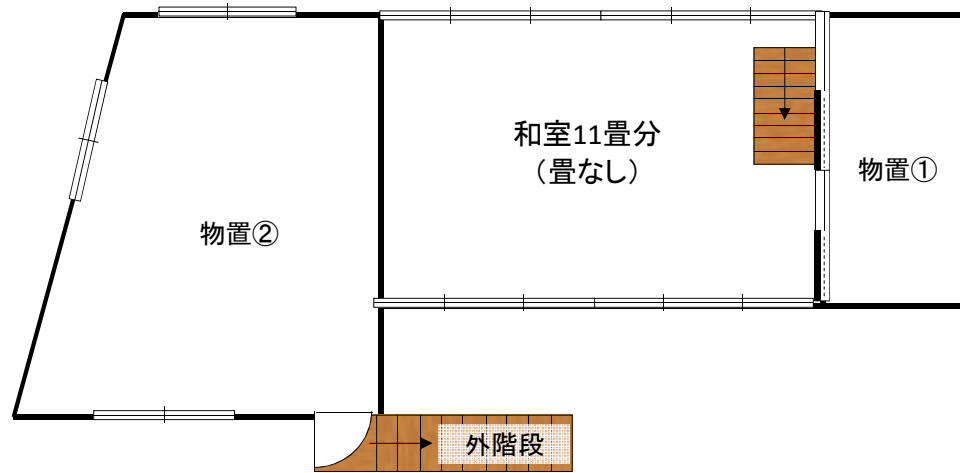

様式第 1 号 (第 2 条関係)

土庄町空き家バンク登録台帳		
物件No.	NO. 289	
ホームページ登録年月	令和4年4月	
物 件	所在地	土庄町小部
	構造	木造2階建て
	床面積	87.32㎡
	築年	大正14年(増築あり)
	敷地面積	100.24㎡
賃貸料等 (売買等)	賃貸・売買	売買
	条件	売買額: 120万円
その他	家屋等状況	大規模修繕必要
	家屋以外	家財道具多数あり
	土庄町の北部に位置し、町の中心部へは、車で約30分、周辺は、海・山があり、自然豊かで静かな場所です。	

2階

1階

物件写真①

外観

外観

玄関周辺外観

玄関周辺外観

玄関外観

玄関

ダイニングキッチン

ダイニングキッチン

ダイニングキッチン

和室6畳①

和室6畳①

和室6畳①

和室6畳②

階段

和室11畳分

和室11畳分

物置①

外階段

物置②入口

物置②

物置②