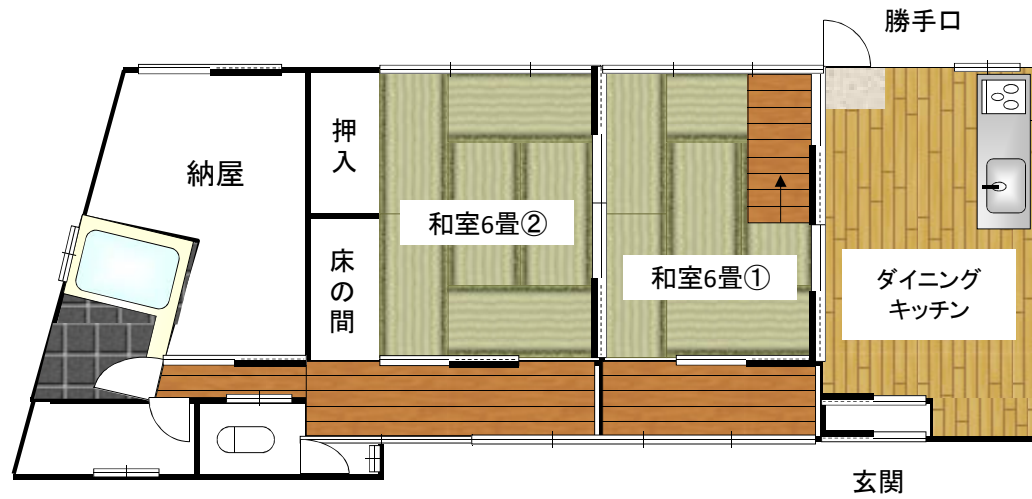

様式第 1 号 (第 2 条関係)

土庄町空き家バンク登録台帳		
物件No.	NO. 289	
ホームページ登録年月	令和4年4月	
物 件	所在地	土庄町小部
	構造	木造2階建て
	床面積	87.32㎡
	築年	大正14年(増築あり)
	敷地面積	100.24㎡
賃貸料等 (売買等)	賃貸・売買	売買
	条件	売買額: 120万円
その他	家屋等状況	大規模修繕必要
	家屋以外	家財道具多数あり
	土庄町の北部に位置し、町の中心部へは、車で約30分、周辺は、海・山があり、自然豊かで静かな場所です。	

2階

1階

物件写真①

外観

外観

玄関周辺外観

玄関周辺外観

玄関外観

玄関

ダイニングキッチン

ダイニングキッチン

ダイニングキッチン

和室6畳①

和室6畳①

和室6畳①

和室6畳②

和室6畳②

廊下

物件写真②

トイレ

廊下

風呂

納屋

階段