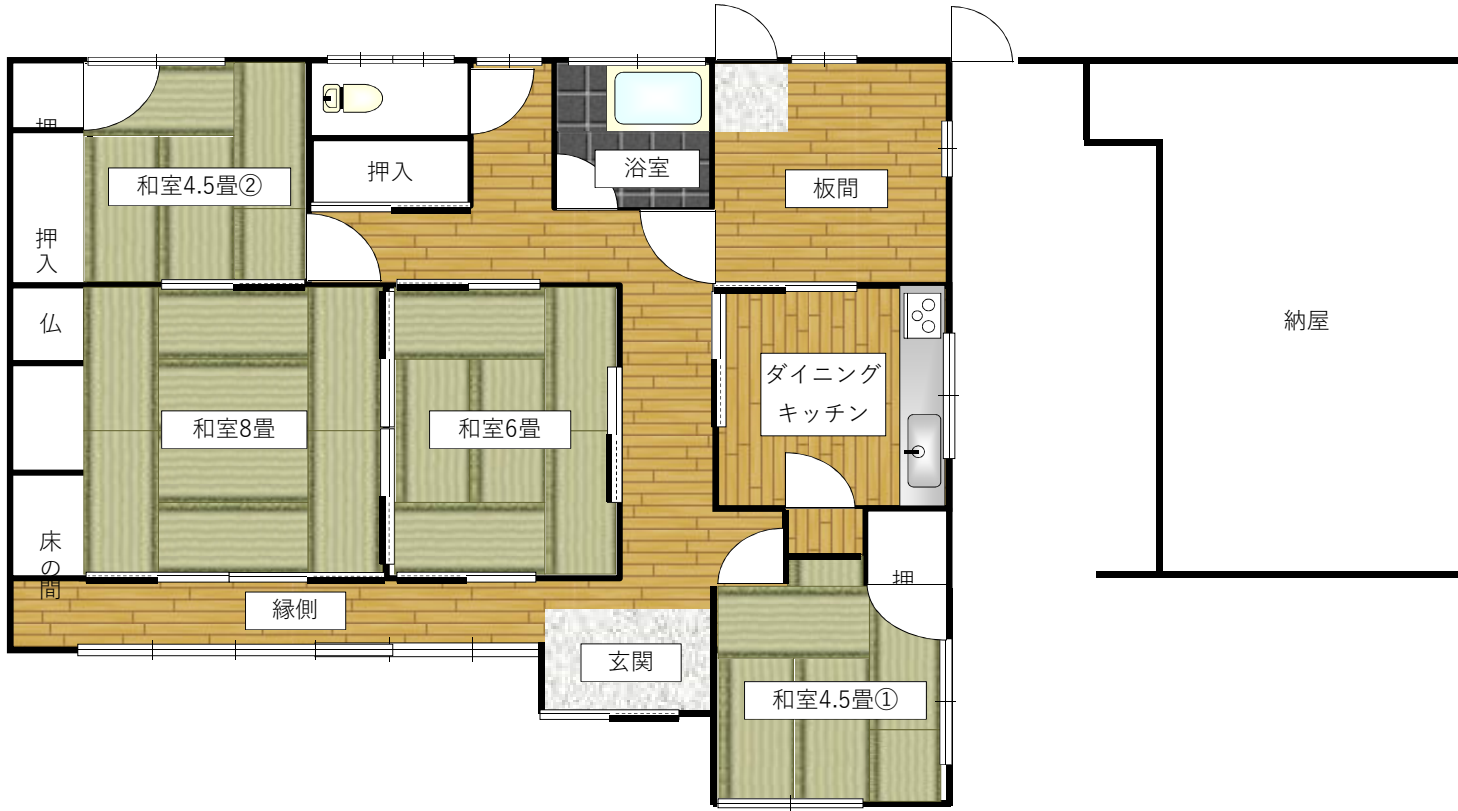

様式第1号（第2条関係）

土庄町空き家バンク登録台帳		
物件No.	NO. 260	
ホームページ登録年月	令和3年7月	
物 件	所在地	土庄町豊島唐櫃（てしまからと）
	構造	木造平屋建て
	床面積	114.87㎡
	築年月	昭和38年（改修あり）
	敷地面積	643.39㎡
賃貸料等 （売買等）	賃貸・売買	売買
	条件	売買額：400万円
その他	トイレ	簡易水洗
	家屋等状況	小規模～中規模程度（畳・床・天井一部） 改修が必要かと思われます。
	家屋以外	庭・駐車スペースあり
	瀬戸内国際芸術祭のメイン会場の1つである豊島にある物件です。唐櫃（からと）港へは歩いて行ける場所に立地しています。 同地区には棚田や豊島美術館があり、そこからの景色は人気のスポットです。	

物件写真①

外観

玄関付近外観

玄関

和室6畳

和室6畳

和室6畳

和室6畳

和室8畳

和室8畳

和室8畳

和室8畳

和室4.5畳①

和室4.5畳①

和室4.5畳②

和室4.5畳②

物件写真②

ダイニングキッチン

ダイニングキッチン

ダイニングキッチン

板間

浴室

浴室

浴室