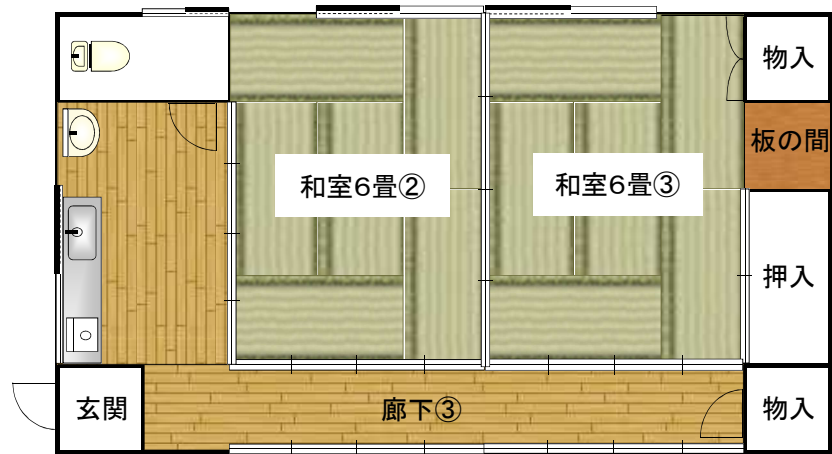

様式第1号（第2条関係）

土庄町空き家バンク登録台帳		
物件No.	NO. 370	
ホームページ登録年月	令和6年4月	
物 件	所在地	土庄町屋形崎（やかたぎき）
	構造	（母屋）（離れ）木造平屋建
	床面積	（母屋）94.38㎡ （離れ）39.36㎡
	築年	（母屋）昭和45年 （離れ）昭和62年
	敷地面積	635.81㎡
賃貸料等 （売買等）	賃貸・売買	売買
	条件	売買額：450万円
その他	トイレ	（母屋）汲み取り （離れ）簡易水洗
	入居状況	平成28年より空き家
	家屋等状況	小規模程度（障子・ふすま・一部床） の改修が必要かと思われます。
	家屋以外	駐車可能なスペースあり

母屋

離れ

物件写真①

離れ・母屋 外観

母屋外観

母屋外観

母屋玄関

母屋玄関

洋間6帖

洋間6帖

和室8畳及び和室6畳①

和室8畳及び和室6畳①

台所

流し台

脱衣所

風呂